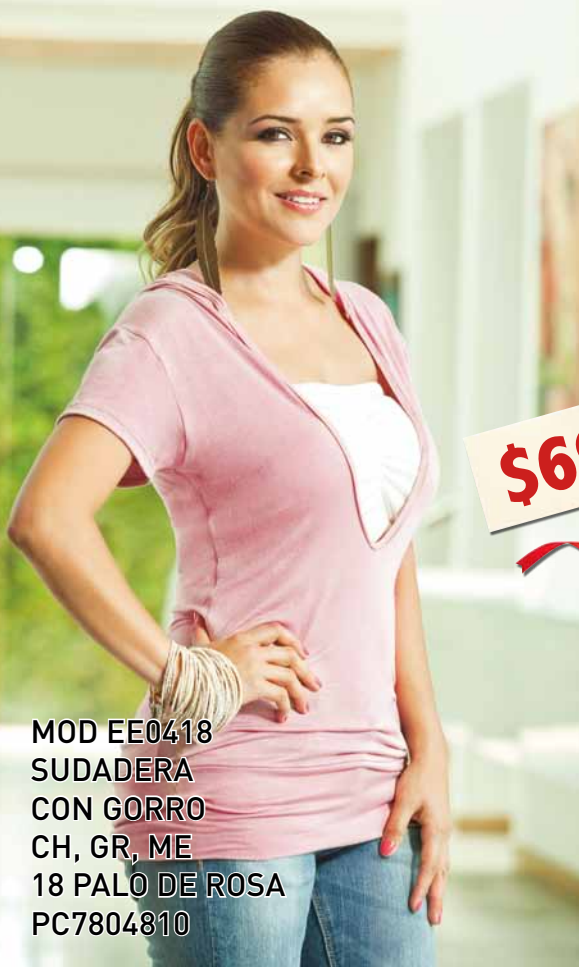

MOD EE0418
SUDADERA
CON GORRO
CH, GR, ME
18 PALÓ DE ROSA
PC7804810

MOD CC3128
PLAYERA
CH, GR, XG
28 FIUSHA
PC0004887

MOD BN0310
BLUSON
CH, GR, ME, XG
10 NEGRO
PC8905536

MOD VC3928
VESTIDO
CH, GR, ME
28 FIUSHA
PC7505586